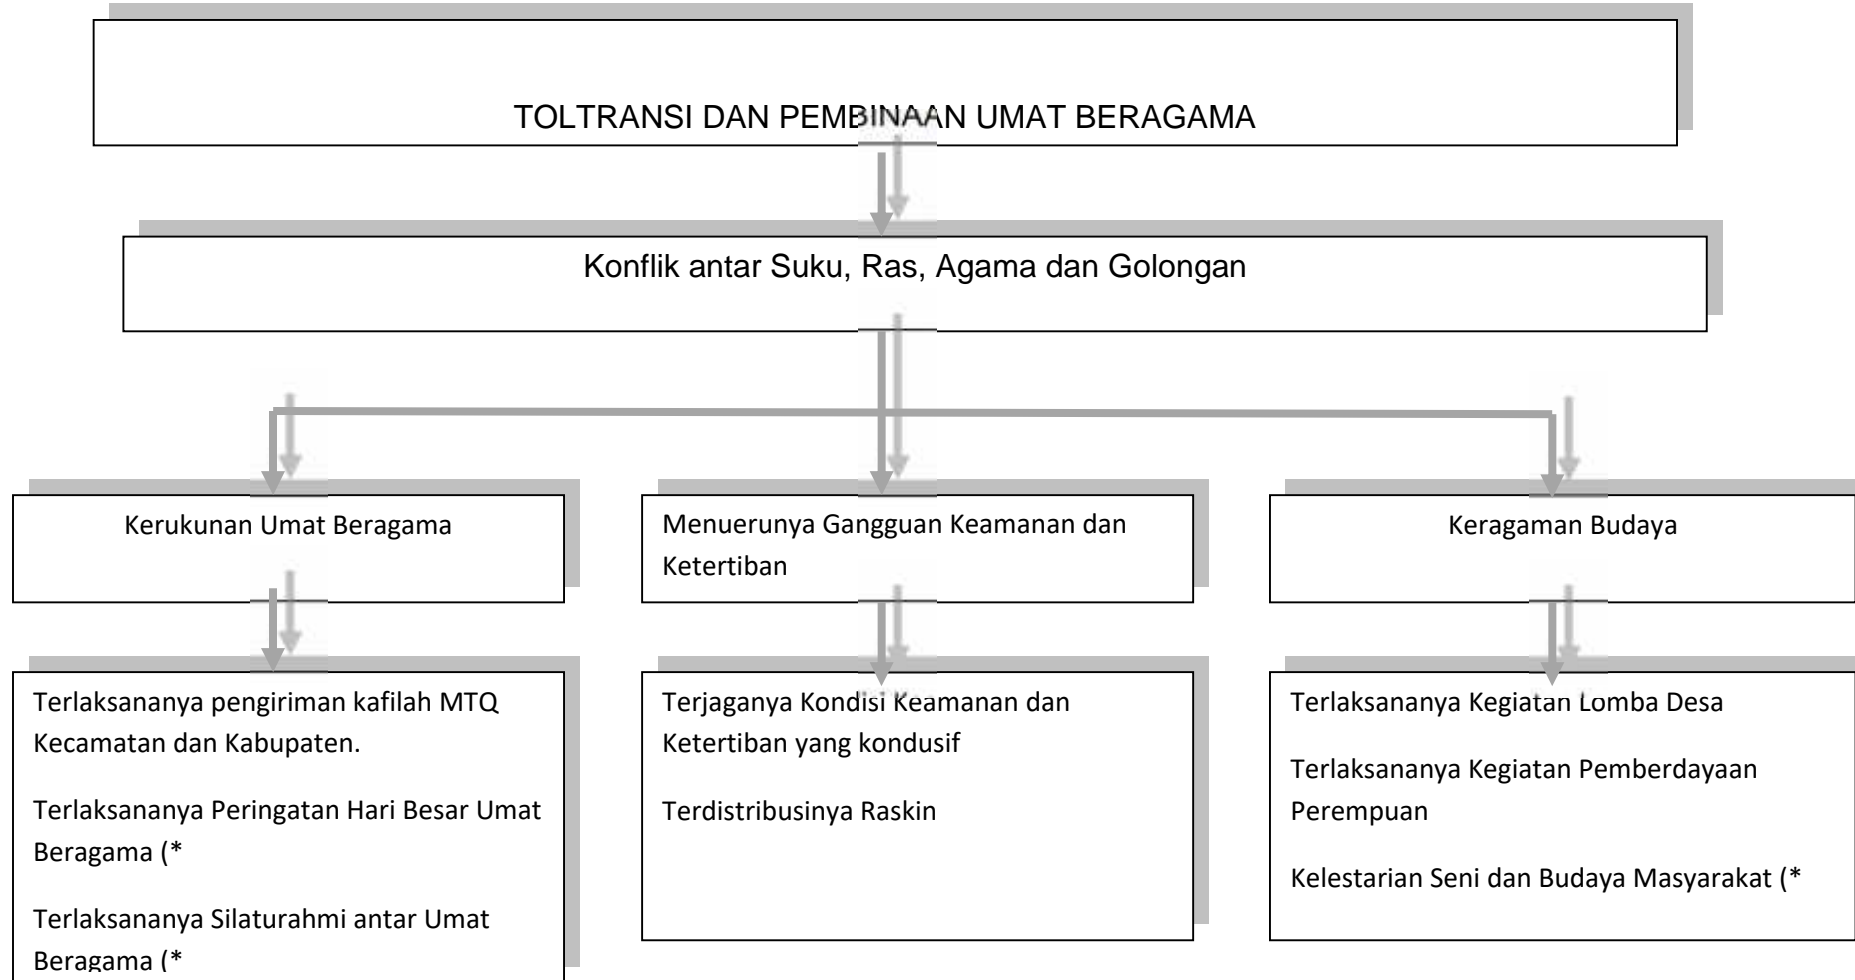

CASCADING KECAMATAN KUSAN HULU  
TAHUN 2016

## CASCADING KECAMATAN KUSAN HULU TAHUN 2016